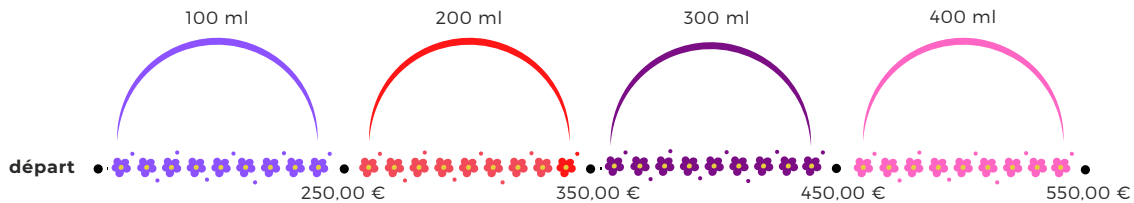

MÉLANGES SPÉCIAUX "BORDURES DE HAIES" : LISIÈRES ET SOUS BOIS

Référence	Semences	Unité	Prix au kilo HT	Prix de vente HT	Prix de vente TTC	Quantité
TER77BORD-MLSB-10	Mellifère "lisière et sous bois"	10 kg	89.12 €	891.24 €	940.26 €	____

BORDURES SPÉCIFIQUES CHAMPS DE POMME DE TERRE / PLATEFORME BETTERAVE

TER77BORD-MPDT-5	Bord de champs Pomme de Terre	5 kg	5.10 €	25.51 €	26.92 €	____
TER77BORD-PL-10	Plateforme Logistique	10 kg	6.56 €	65.62 €	69.22 €	____

Programme du SEM'obord 77

Coût de la prestation

Mise à disposition du matériel avec chauffeur

Combien de mètres linéaires ?

$$\boxed{} \times 1,00 \text{ € TTC} = \boxed{}$$

(100ml = 100,00 €)

TOTAL :

(Coût de la prestation + Coût des mètres linéaires)

CREDIT AGRICOLE
BRIE PICARDIE

RELEVÉ D'IDENTITÉ BANCAIRE - IBAN			
Banque	Gulchet	Numéro de compte	Clé
RIB FRANCE	18706	00000	97530132548 74
IBAN ETRANGER	FR76 1870 6000 0097 5301 3254 874		BIC AGRIFRPP887
Domiciliation		Nom et adresse du titulaire	
NANGIS (00660)		SASU TERRITOIRE 77	
Tél: 0164602190		LA MAISON SUISSE 1016 RUE FONTAINEBLEAU 77720 BRÉAU	

FILVERT :
06 97 65 00 80 *

INTERNET :
www.ca-briepicardie.fr *

Règlement à la commande: par chèque à l'ordre de Territoire 77 ou virement.

TERRITOIRE 77

La Maison Suisse - 1016 rue de Fontainebleau, 77720 Bréau

Téléphone : +33 1 64 14 40 30